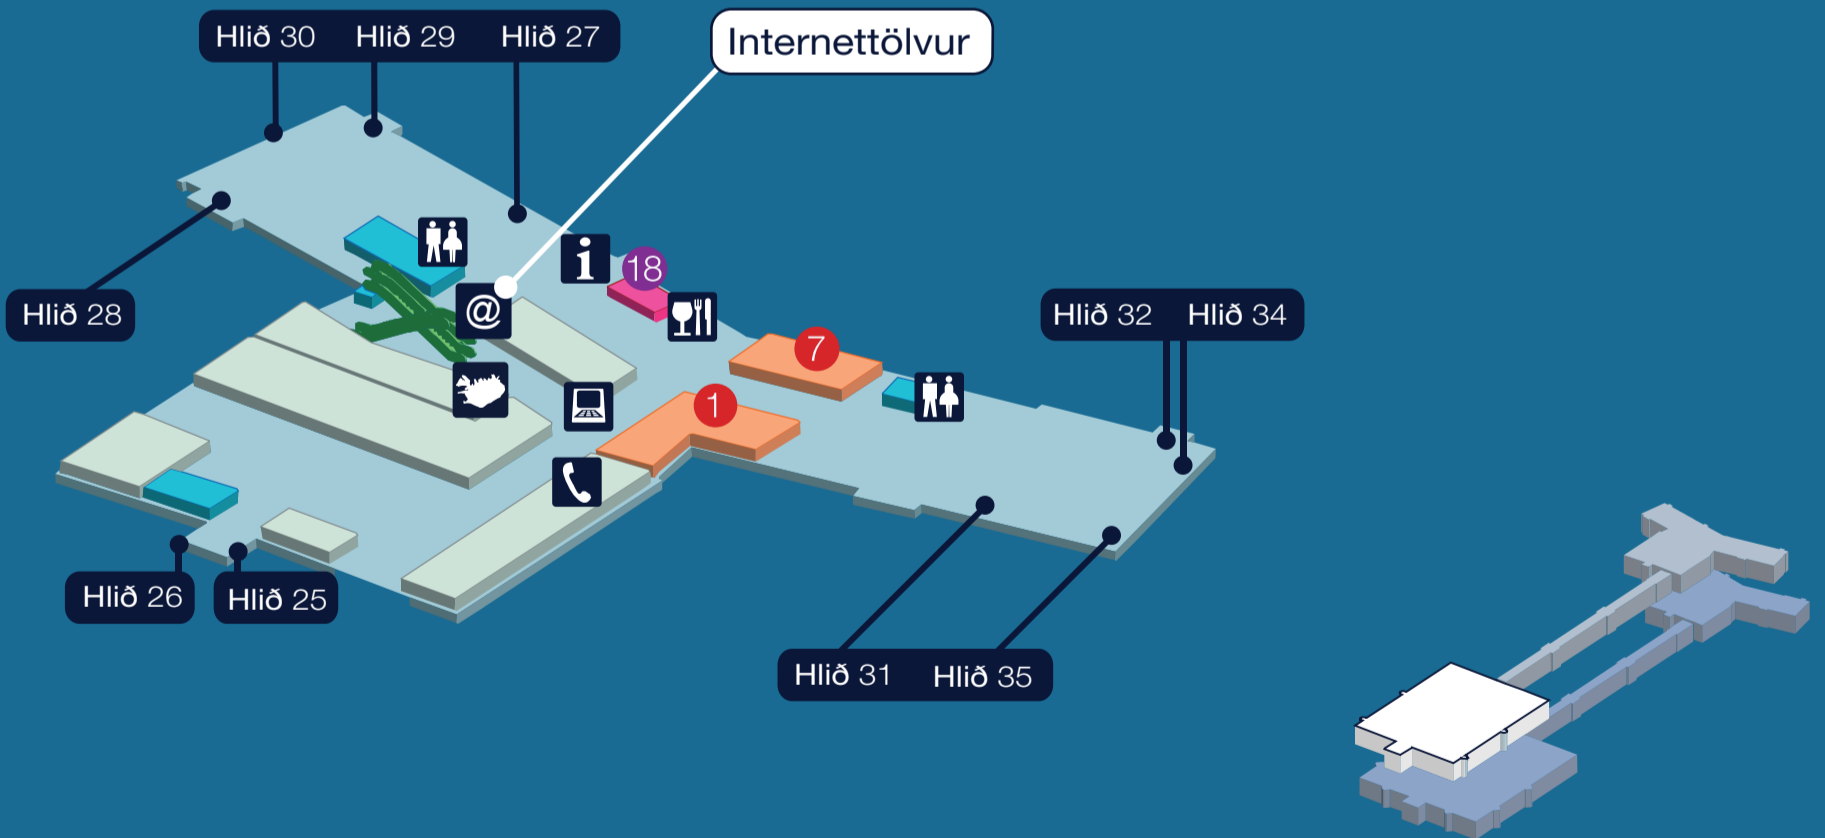

1. HÆÐ

VERSLANIR

- 1 Fríhöfnin
- 2 Optical Studio
- 3 Elko
- 4 Eymundsson
- 5 Skífan
- 6 Bláa Lónið
- 7 Rammagerðin
  Icelandic Gift Store

VEITINGAR

- 8 66° Norður
- 9 Epal Design
- 10 Inspired by Iceland
- 11 Saga Boutique
- 12 Leonard
- 13 10-11

- 14 Kaffitár
- 15 Bistro Atlantic
- 16 Panorama Bar
- 17 Café Europe
- 18 Café International
- 19 Nord Health
  Seafood Bar

ÞJÓNUSTA

- Almenningssími
- Banki
- Barnahorn
- Biðsalur
- Gjaldeyrishraðbanki
- Innritun
- Internet aðgangur
- Kaffihús
- Landkynningarsvæði
- Lyfta
- Póstkassi
- Reykingasvæði
- Saga lounge
- Salerni
- Tax refund
- Upplýsingar
- Vegabréfaskoðun
- Veitingar
- Öryggiseftirlit