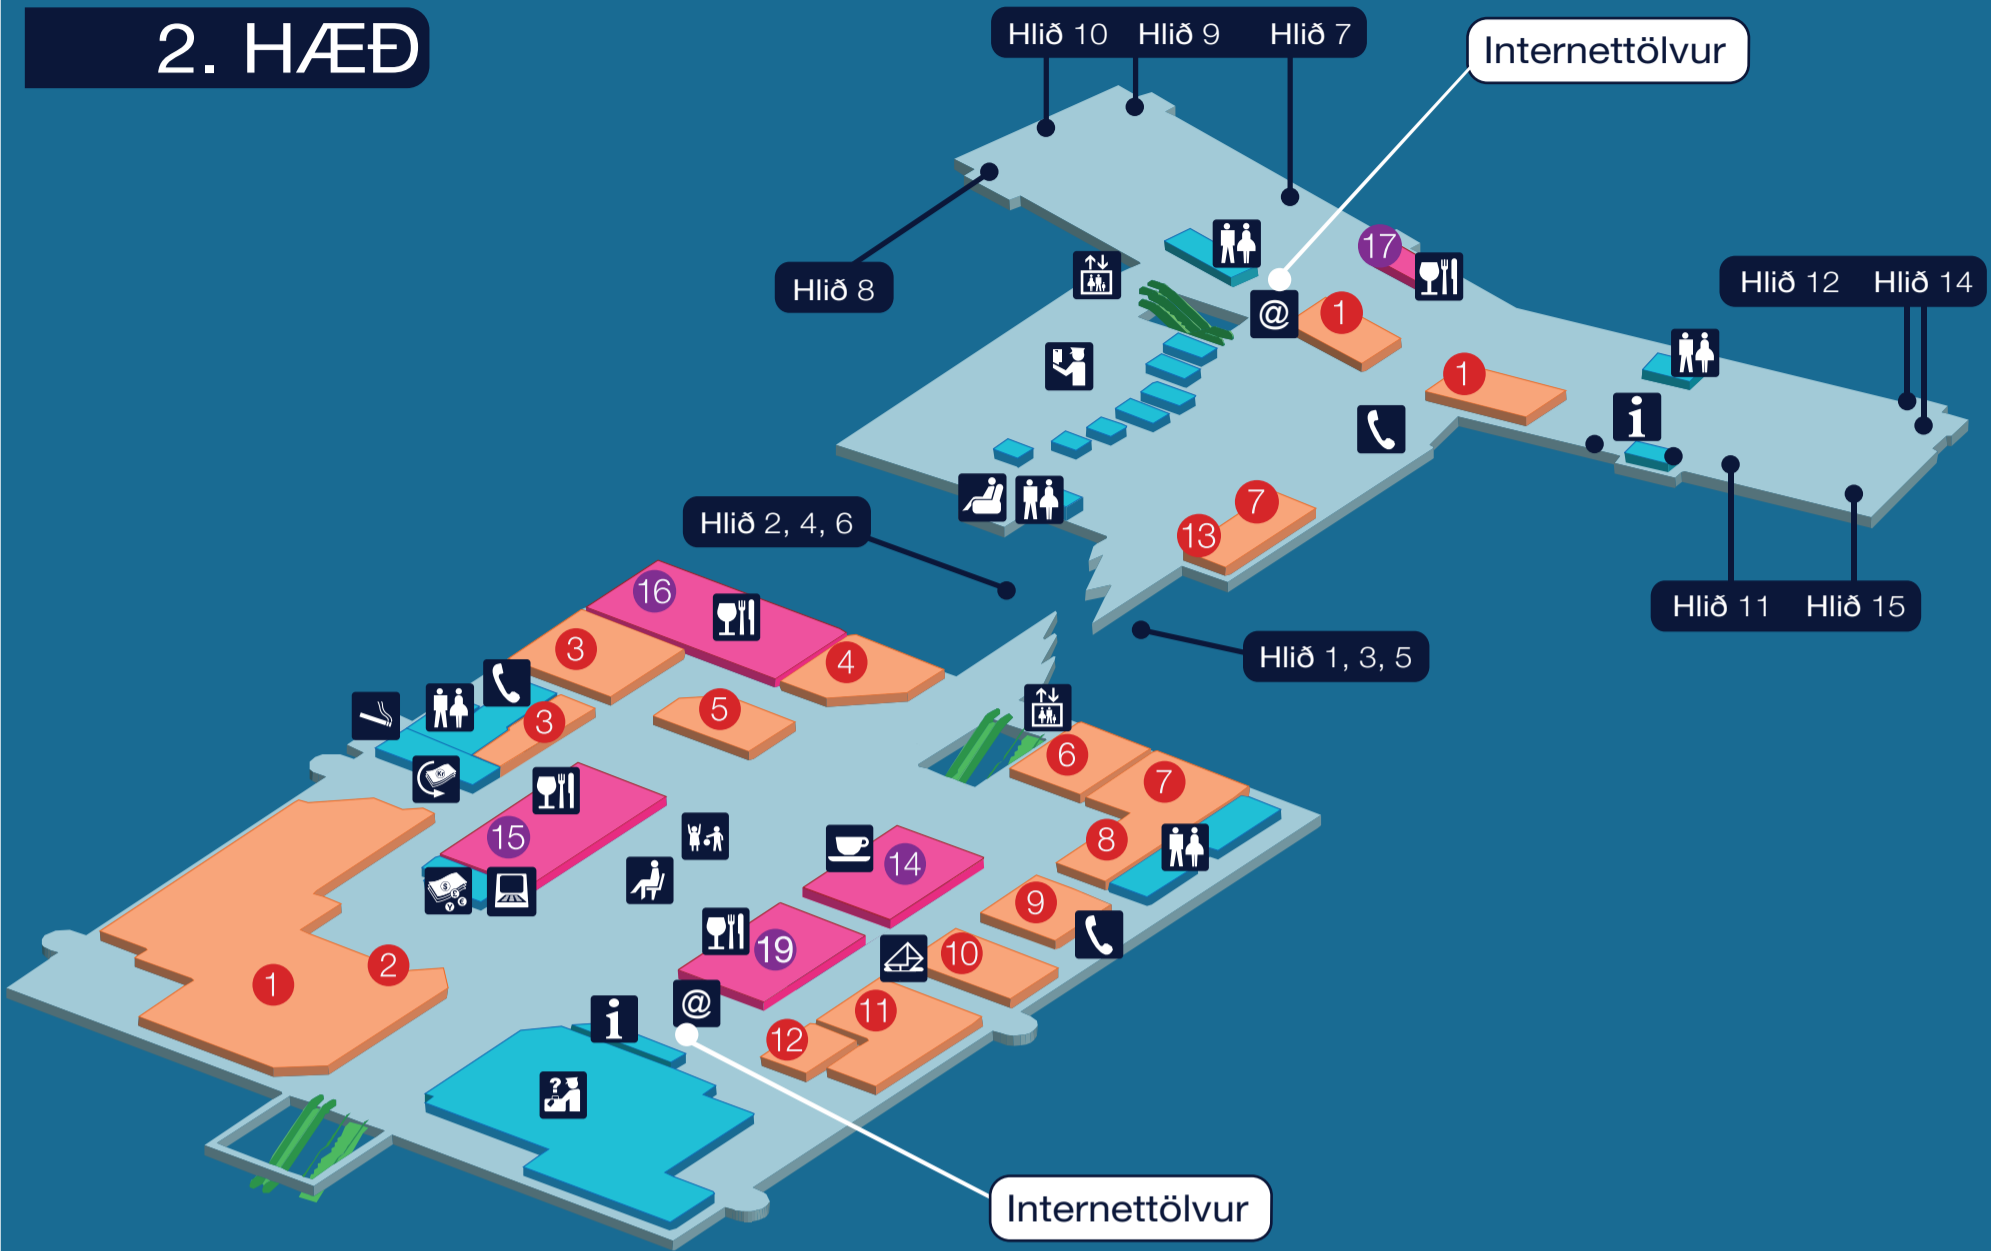

FLUGSTÖÐ LEIFS EIRIKSSONAR

2. HÆÐ

1. HÆÐ

VERSLANIR

- 1 Fríhöfnin
- 2 Optical Studio
- 3 Elko
- 4 Eymundsson
- 5 Skífan
- 6 Bláa Lónið
- 7 Rammagerðin
Icelandic Gift Store

VEITINGAR

- 8 66° Norður
- 9 Epal Design
- 10 Inspired by Iceland
- 11 Saga Boutique
- 12 Leonard
- 13 10-11

- 14 Kaffitár
- 15 Bistro Atlantic
- 16 Panorama Bar
- 17 Café Europe
- 18 Café International
- 19 Nord Health
Seafood Bar

ÞJÓNUSTA

- Almenningssími
- Banki
- Barnahorn
- Biðsalur
- Gjaldeyrishraðbanki
- Innritun
- Internet aðgangur
- Kaffihús
- Landkynningarsvæði
- Lyfta
- Póstkassi
- Reykingasvæði
- Saga lounge
- Salerni
- Tax refund
- Upplýsingar
- Vegabréfaskoðun
- Veitingar
- Öryggiseftirlit